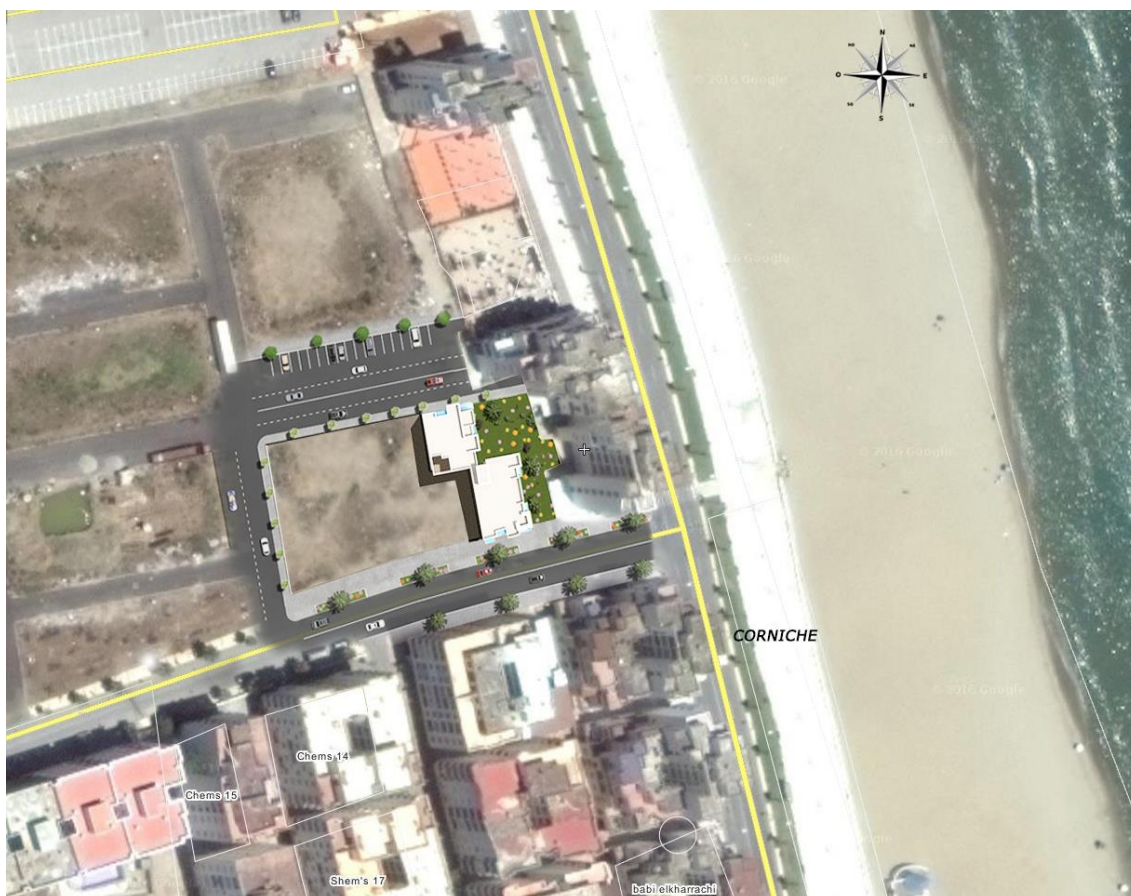

NOMBRE DEL EXPOSITOR:	AM GESTION
NOMBRE DE LA PROMOCIÓN/ PRODUCTO/SERVICIO:	Edificio La Corniche
UBICACIÓN DE LA PROMOCIÓN:	Martil, Provincia de Tetuán - Marruecos
PRECIOS:	Desde 62.000 €
DESCRIPCIÓN/ CARACTERÍSTICAS:	La residencia La Corniche situada en Martil, provincia de Tetuán Marruecos, es una residencia cerrada de tres plantas con ascensor y terminación de lujo. A 20 metros al corniche y frente al mar. A 20 min de Ceuta (España).
CONTACTO:	contact@ma-gestion.com +212 677 890 779 // +212 661 665 225